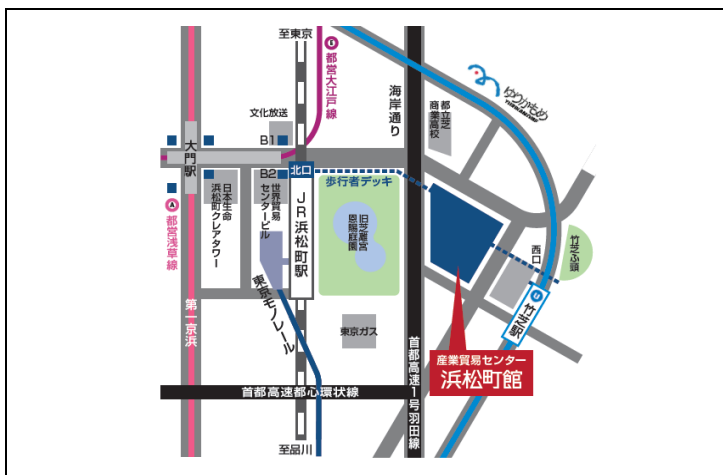

イベント情報 2020年9月

会期	催事名	展示品	会場	主催者	問い合わせ先	対象	有料/無料
14(月)	会員企業と学校法人との就職情報交換会	職情報交換会	5F北,4F	東京商工会議所	03-3283-7640	公開	有料
14(月)	東京Jobway合同企業説明会	中小企業の合同企業説明会	3F	東京中小企業家同友会	03-3261-7201	招待	無料
19(土)	障がいのある方のための「サ～ナ就職フェスタ」	面談会	2F	株式会社イフ	03-6417-0712	公開	無料
20(日)	ドールショウ61秋	人形関連品	2F,3F,4F,5F	ドールショウ事務局	045-374-3065	公開	有料
24(木)～25(金)	Formnext Forum Tokyo 2020	3Dプリンタとアディティブマニュファクチャリング(AM)の国際見本市	4F	メッセフランクフルトジャパン株式会社	03-3262-8410	招待	有料
26(土)～27(日)	布博	布もの雑貨	2F,3F	株式会社手紙社	042-444-5367	公開	有料

東京都立産業貿易センター浜松町館 アクセス情報

【住所】東京都港区海岸1-7-1 【電話】03-3251-7892（浜松町館開設準備室）

JR	浜松町駅(北口)から約350m 徒歩5分 浜松町駅(北口)から竹芝通り方向に出て竹芝橋方面へ直進。
東京モノレール	浜松町駅(北口)から約350m 徒歩5分 モノレール改札口を出て隣接する世界貿易センタービルの正面玄関口を出て、右(竹芝橋)方向から竹芝橋方面直進。
ゆりかもめ (新交通)	竹芝駅から約100m 徒歩2分 竹芝駅改札口を出て西口出口から浜松町駅方面へ直進。
都営浅草線 (地下鉄)	大門駅から約450m 徒歩7分 大門駅・浜松町方面改札からB2出口へ。地上へ出てJR浜松町駅(北口)前から竹芝橋方面へ直進。
都営大江戸線 (地下鉄)	大門駅から約450m 徒歩7分 大門駅・浜松町方面改札からB2出口へ。地上へ出てJR浜松町駅(北口)前から竹芝橋方面へ直進。