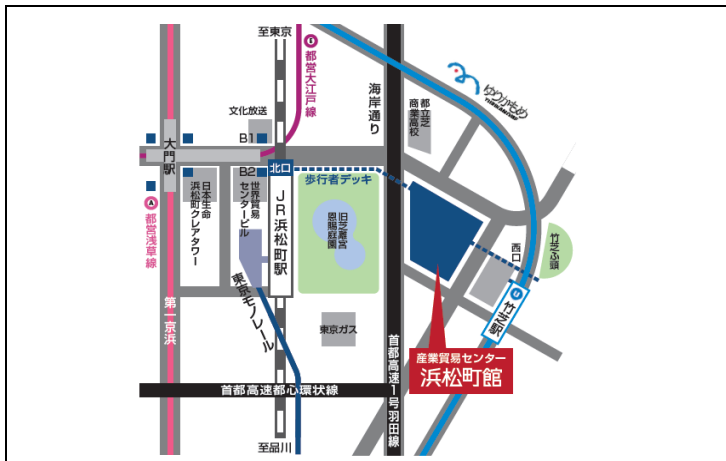

イベント情報 2020年10月

会期	催事名	展示品	会場	主催者	問い合わせ先	対象	有料/無料
2(金)~3(土)	エースファミリーセール	かばん、ハンドバッグ、サーフ、旅行靴	2F,3F 4F,5F	エースサービス株式会社	03-3847-5609	招待	無料
4(日)	クローバー就職フォーラム in東京	障がい者のための就職面談会	4F	株式会社ジェイ・ブロード	03-5537-3225	公開	無料
9(金)	ザ・商談！し・ご・と発掘市	機械加工品等金属加工品、樹脂加工品	2F	東京商工会議所	03-3283-7804	関係者のみ	無料
10(土)	障がいのある方のための「サ～ナ就職フェスタ」	面談会	2F	株式会社イフ	03-6417-0712	公開	無料
11(日)	街づくりフォーラム	大学生を対象にした就職合同企業説明会	5F	株式会社学情	03-3545-7310	公開	無料
15(木)～17(土)	第5回オーガニックライフスタイルEXPO	オーガニックに関連する商品(衣・食・住・他)	2F,3F 4F,5F	一般社団法人 オーガニックフォーラムジャパン	03-3523-0028	公開	有料
21(水)	アニマルジョブフェスタ	ペット業界に特化した合同就職説明会	4F北	株式会社TYL	03-5730-1331	公開	無料
21(水)～22(木)	コンサルEXPO 経営合同相談会	コンサルティングサービス	5F南	株式会社日本コンサルティング推進機構	03-5771-8245	公開	有料
24(土)～25(日)	第28回 日本ティペア with Friends コンベンション	ティペア他関連商品	3F,4F	特定非営利活動法人 日本ティペア協会	03-6277-3638	公開	有料

東京都立産業貿易センター浜松町館 アクセス情報

【住所】東京都港区海岸1-7-1 【電話】03-3251-7892（浜松町館開設準備室）

JR	浜松町駅(北口)から約350m 徒歩5分 浜松町駅(北口)から竹芝通り方向に出て竹芝 橋方面へ直進。
東京モノレール	浜松町駅(北口)から約350m 徒歩5分 モノレール改札口を出て隣接する世界貿易セン タービルの正面玄関口を出て、右(竹芝橋)方 向から竹芝橋方面直進。
ゆりかもめ (新交通)	竹芝駅から約100m 徒歩2分 竹芝駅改札口を出て西口出口から浜松町駅方面 へ直進。
都営浅草線 (地下鉄)	大門駅から約450m 徒歩7分 大門駅・浜松町方面改札からB2出口へ。地上へ 出てJR浜松町駅(北口)前から竹芝橋方面へ直 進。
都営大江戸線 (地下鉄)	大門駅から約450m 徒歩7分 大門駅・浜松町方面改札からB2出口へ。地上へ 出てJR浜松町駅(北口)前から竹芝橋方面へ直 進。