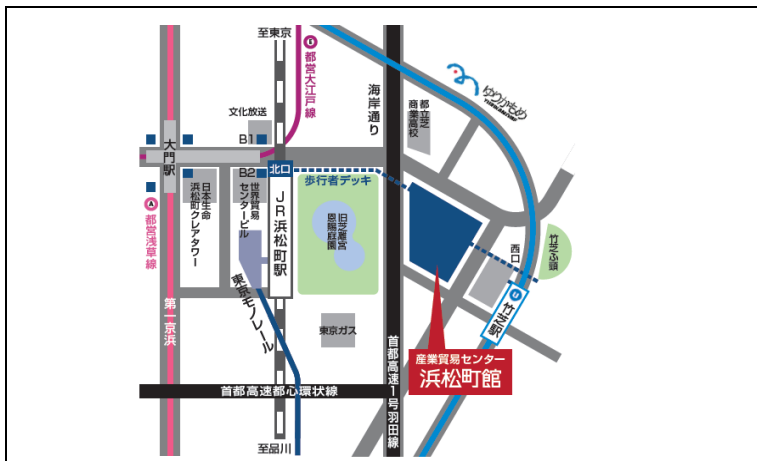

# 浜松町館

2021年1月12日現在

## イベント情報 2021年1月

会期	催事名	展示品	会場	主催者	問い合わせ先	対象	有料/無料
9(土)	-催事中止- 静岡新聞 新卒のかんづめ 就活準備セミナー in東京	企業ブース	4F	株式会社静岡新聞社	054-284-9018	公開	無料
9(土)	-催事中止- クローバー就職フォーラム in東京	障がい者のための就職面談会	3F	株式会社ジェイ・ブロード	03-5537-3225	公開	無料
10(日) ~ 11(月)	ピクチャーショー	衣類・雑貨・玩具	3F,4F,5F	有限会社ミタリ屋	03-6680-4648	公開	有料
16(土) ~ 17(日)	CFAジャパンリジョナルキャットショー	猫	5F	CFAジャパンリジョナル	03-3412-5409	公開	無料
16(土) ~ 17(日)	2021' 新春ブラックホール	玩具 輸入雑貨	2F	有限会社清水商会	048-644-3477	公開	有料
17(日)	物流業界研究セミナー	セミナー	3F	一般社団法人 日本物流団体連合会	03-3593-0139	公開	無料
19(火) ~ 20(水)	全国観光物産見本市2021	観光土産品	2F	観光物産総合研究所	03-6775-7185	招待	無料
22(金) ~ 23(土)	-催事中止- 50代からの働き方発見EXPO	ブース出展	2F,3F	50代からの働き方発見EXPO実行委員会	03-5927-1018	公開	無料
24(日)	ドールショウ62冬	人形関連品	2F,3F 4F,5F	ドールショウ事務局	045-374-3065	公開	有料

## 東京都立産業貿易センター浜松町館 アクセス情報

【住所】 東京都港区海岸1-7-1

【電話】 03-3434-4242

JR	浜松町駅(北口)から約350m 徒歩5分 浜松町駅(北口)から竹芝通り方向に出て竹芝 橋方面へ直進。
東京モノレール	浜松町駅(北口)から約350m 徒歩5分 モノレール改札口を出て隣接する世界貿易セン タービルの正面玄関口を出て、右(竹芝橋)方 向から竹芝橋方面直進。
ゆりかもめ (新交通)	竹芝駅から約100m 徒歩2分 竹芝駅改札口を出て西口出口から浜松町駅方面 へ直進。
都営浅草線 (地下鉄)	大門駅から約450m 徒歩7分 大門駅・浜松町方面改札からB2出口へ。地上へ 出てJR浜松町駅(北口)前から竹芝橋方面へ直 進。
都営大江戸線 (地下鉄)	大門駅から約450m 徒歩7分 大門駅・浜松町方面改札からB2出口へ。地上へ 出てJR浜松町駅(北口)前から竹芝橋方面へ直 進。