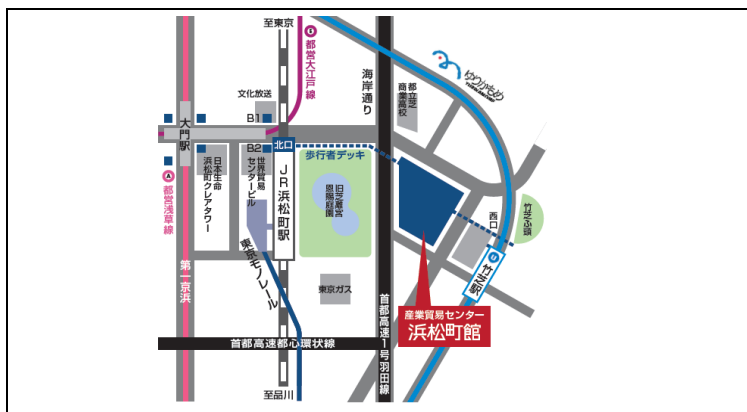

イベント情報 2021年5月

会期	催事名	展示品	会場	主催者	問い合わせ先	対象	有料/無料
2(日)	-開催中止- ピクチャーショー	衣類、雑貨、玩具	4F,5F	有限会社ミリタリ屋	03-6680-4648	公開	有料
3(月)	-開催中止- 就活キャンパス「プレスタ」	就活イベント	2F	株式会社キャリアコンサル ティング	03-4560-1130	関係者のみ	無料
5(水)	-開催中止- 2021' GWブラックホール	玩具、輸入雑貨、美術品	2F	有限会社清水商会	048-644-3477	公開	有料
11(火)~13(木)	-開催中止- あさがくナビの就職博	就職合同企業説明会	4F	株式会社学情	03-3545-7310	公開	無料
13(木)~14(金)	-開催延期- 2021 Exhibition	マネキン・レンタル什器	5F	株式会社 彩ユニオン	03-3769-8101	関係者のみ	無料
14(金)~15(土)	花咲ファミリーセール	婦人服、紳士服、子供服	3F北	株式会社レーヴアイ	03-3866-6630	招待	無料
14(金)~15(土)	-開催延期- 転職博	就職合同企業説明会	4F	株式会社学情	03-3545-7310	公開	無料
19(水)~21(金)	令和3年度 節句人形新作展示会	羽子板・破魔矢・雛人形・ 五月人形	4F	株式会社フジキ工芸産業	03-5439-4511	招待	無料
22(土)	クローバー就職フォーラム	企業ブース	5F	株式会社ジェイ・ブロード	03-5537-3225	公開	無料
22(土)~23(日)	国内メーカー ブランドベッドフェア	ベッド	2F北	株式会社多慶屋	03-3835-7777	公開	無料
22(土)~23(日)	ティディベア誕生120周年記念 1st	ティディベア、アニマル、ドール、 ミニチュア	3F	特定非営利活動法人 日本ティディベア協会	03-6277-3638	公開	有料
25(火)~26(水)	BAMBOO EXPO/バンブー・エキスポ	建材、インテリアマテリアル	5F	株式会社バンブー・メディア	03-6804-1491	関係者のみ	無料
29(土)~30(日)	東京アートクラフトフェスタ vol.4	イレイサースタンプ・カービン グアート・スタンプアート他	4F北	一般社団法人 日本アートクラフト連盟	0155-27-1235	公開	有料
29(土)	障がいのある方のための合同企業面談会 「サ～ナ就職フェスタ」	合同企業面談会	3F	株式会社イフ	0120-372-150	公開	無料
29(土)~30(日)	合同ランドセル展示会2021	ランドセル	5F	株式会社 YMG	06-6569-9648	招待	無料
30(日)	-開催中止- 私立学校 教員採用説明会 & 選考会	採用説明・選考会	2F,3F	株式会社ブレインアカデミー	03-6455-5320	公開	無料

東京都立産業貿易センター浜松町館 アクセス情報

【住所】 東京都港区海岸1-7-1 【電話】 03-3434-4242

JR	浜松町駅(北口)から約350m 徒歩5分 浜松町駅(北口)から竹芝通り方向に出て竹芝桟橋 方面へ直進。
東京モノレール	浜松町駅(北口)から約350m 徒歩5分 モノレール改札口を出て隣接する世界貿易セン タービルの正面玄関口を出て、右(竹芝桟橋)方向 から竹芝桟橋方面直進。
ゆりかもめ (新交通)	竹芝駅から約100m 徒歩2分 竹芝駅改札口を出て西口出口から浜松町駅方面 へ直進。
都営浅草線 (地下鉄)	大門駅から約450m 徒歩7分 大門駅・浜松町方面改札からB2出口へ。地上へ出 てJR浜松町駅(北口)前から竹芝桟橋方面へ直進。
都営大江戸線 (地下鉄)	大門駅から約450m 徒歩7分 大門駅・浜松町方面改札からB2出口へ。地上へ出 てJR浜松町駅(北口)前から竹芝桟橋方面へ直進。