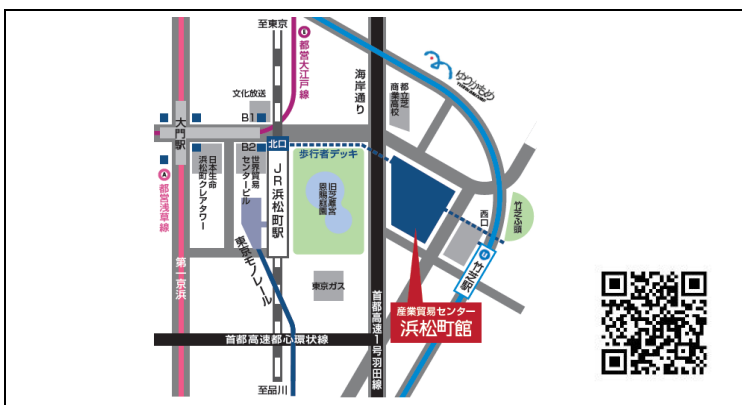

浜松町館

イベント情報 2022年1月

会期	催事名	展示品	会場	主催者	問い合わせ先	対象	有料/無料
8(土)	障がい者のための合同就職面接会 クローバー就職フォーラム	合同企業説明会	5F	株式会社ジェイ・ブロード	03-5537-3225	公開	無料
8(土)~9(日)	篝火#6	ゲーム大会	4F	篝火運営事務局	080-5528-7228	招待	有料
9(日)	2022' 新春ブラックホール	玩具、輸入雑貨、美術品	2F	ブラックホール実行委員会	048-644-3477	公開	有料
9(日)	ハッピー ニューイヤー ダンスフェスティバル	ダンスフェスティバル	3F	タマオキトモヒロダンススクール	03-3391-5522	関係者のみ	有料
9(日)	EXOTIC REPTILE EXPO	爬虫類・両生類・小動物 の展示即売会	5F	合同会社I-DREAM	03-5273-8630	公開	有料
10(月)	第60回 I LOVE DANCE ダンスフェスティバル	ダンスフェスティバル	3F南	NPO法人I LOVE DANCE	042-375-2020	関係者のみ	有料
15(土)~16(日)	ピクチャーショー	衣類・雑貨・玩具	3F,4F 5F	有限会社ミタリ屋	03-6680-4648	公開	有料
19(水)~20(木)	全国観光物産見本市2022春	観光物産(土産)品	2F	観光物産総合研究所	03-6775-7185	招待	無料
21(金)	第3回 会員企業と学校法人との 就職情報交換会	就職情報交換会	4F,5F北	東京商工会議所	03-3283-7640	関係者のみ	有料
23(日)	ドールショー65冬	人形関連	2F,3F 4F,5F	ドールショー事務局	045-374-3065	公開	有料
25(火)~27(木)	SBJ スノーボードジャパン	スノーボード関連商材、他	2F,5F	日本スノーボード産業振興会	03-5823-3923	関係者のみ	無料

東京都立産業貿易センター浜松町館 アクセス情報

[住所] 東京都港区海岸1-7-1

[電話] 03-3434-4242

JR	浜松町駅(北口)から約350m 徒歩5分 浜松町駅(北口)から竹芝通り方向に出て竹芝橋 方面へ直進。
東京モノレール	浜松町駅(北口)から約350m 徒歩5分 モノレール改札口を出て隣接する世界貿易セン タービルの正面玄関口を出て、右(竹芝橋)方向 から竹芝橋方面直進。
ゆりかもめ (新交通)	竹芝駅から約100m 徒歩2分 竹芝駅改札口を出て西口出口から浜松町駅方面 へ直進。
都営浅草線 (地下鉄)	大門駅から約450m 徒歩7分 大門駅・浜松町方面改札からB2出口へ。地上へ出 てJR浜松町駅(北口)前から竹芝橋方面へ直進。
都営大江戸線 (地下鉄)	大門駅から約450m 徒歩7分 大門駅・浜松町方面改札からB2出口へ。地上へ出 てJR浜松町駅(北口)前から竹芝橋方面へ直進。