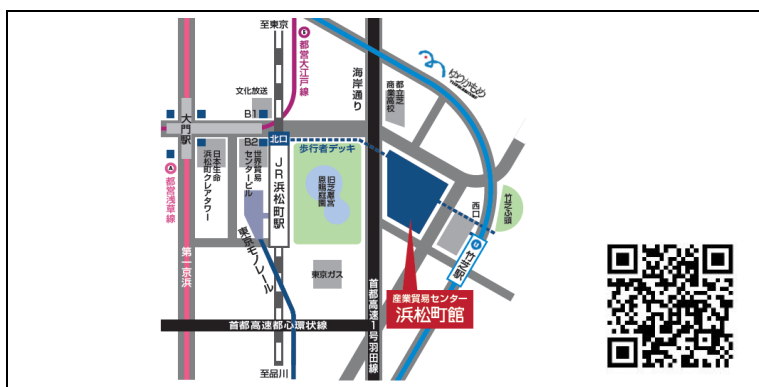

## イベント情報 2022年5月

会期	催事名	展示品	会場	主催者	問い合わせ先	対象	有料/無料
4/29～5/1	合同ランドセル展示会2022	ランドセル	2F	株式会社YMG	06-6569-9648	招待	無料
1(日)	ビクトリーショー	ミリタリー衣類、雑貨、玩具	4F,5F	有限会社ミリタリ屋	03-6680-4648	公開	有料
3(火・祝)	社交ダンス文化親交会	社交ダンスイベント	4F	認定NPO法人社交ダンス文化振興会	03-6913-7089	関係者のみ	有料
5(木・祝)	第61回 NPO法人 I LOVE DANCE フェスティバル	ダンスフェスティバル	4F南	特定非営利活動法人 I LOVE DANCE	03-3391-5522	関係者のみ	無料
10(火)～12(木)	あさがくナビの就職博	合同企業説明会	3F	株式会社学情	03-3593-1500	公開	無料
13(金)～14(土)	転職博	合同企業説明会	3F	株式会社学情	03-3593-1500	公開	無料
14(土)	障がい者のための合同就職面談会 クローバー就職フォーラム	合同企業説明会	4F	株式会社ジェイ・ブロード	03-5537-3225	公開	無料
20(金)	東日本地区小売店バイヤー様商談会	医薬品・健康食品・化粧品・雑貨	3F	グレートアンドグランド株式会社	06-6221-2820	招待	無料
22(日)	B級ダンス競技会／C級ダンス競技会	ダンス競技会	3F,4F	一般社団法人 東部日本ボールルームダンス連盟	03-5652-7361	関係者のみ	有料
24(火)～25(水)	2023年度 節句人形新作商談会	羽子板、破魔弓、ひな人形、五月人形	5F	株式会社フジキ工業産業	0943-23-6115	招待	無料
25(水)～26(木)	BAMBOO EXPO 17	インテリアマテリアル、建材	2F	株式会社バンブー・メディア	03-6804-1491	公開	無料
27(金)～28(土)	ワールドアトリエセール／エースファミリーセール	カバン、ハンドバッグ、サイフ、トラベルバッグ、衣料品他	3F,4F,5F	エースサービス株式会社	03-3847-5609	招待	無料
28(土)	障がいのある方のための「サ～ナ就職フェスタ」	合同企業面談会	2F	株式会社イフ	0120-372-150	公開	無料
29(日)	ドールショウ66初夏	人形関連	2F,3F 4F,5F	ドールショウ事務局	045-374-3065	公開	有料

### 東京都立産業貿易センター浜松町館 アクセス情報

【住所】 東京都港区海岸1-7-1 東京ポートシティ竹芝オフィスタワー

【電話】 03-3434-4242

JR	浜松町駅(北口)から約350m 徒歩5分 浜松町駅(北口)から竹芝通り方向に出て竹芝橋方面へ直進。
東京モノレール	浜松町駅(北口)から約350m 徒歩5分 モノレール改札口を出て隣接する世界貿易センタービルの正面玄関口を出て、右(竹芝橋)方向から竹芝橋方面直進。
ゆりかもめ (新交通)	竹芝駅から約100m 徒歩2分 竹芝駅改札口を出て西口出口から浜松町駅方面へ直進。
都営浅草線 (地下鉄)	大門駅から約450m 徒歩7分 大門駅・浜松町方面改札からB2出口へ。地上へ出てJR浜松町駅(北口)前から竹芝橋方面へ直進。
都営大江戸線 (地下鉄)	大門駅から約450m 徒歩7分 大門駅・浜松町方面改札からB2出口へ。地上へ出てJR浜松町駅(北口)前から竹芝橋方面へ直進。