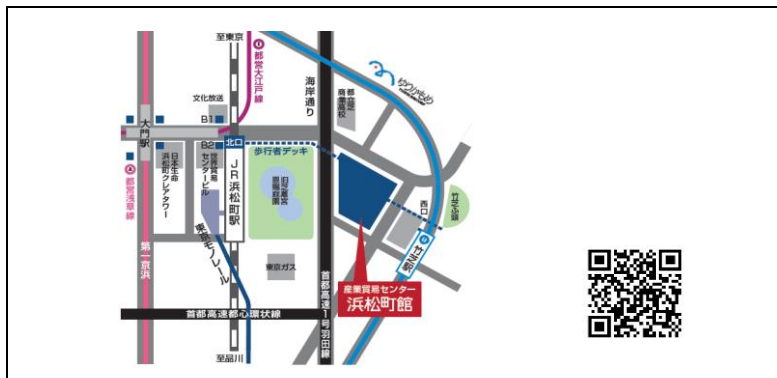

## 東京都立産業貿易センター浜松町館 アクセス情報

【住所】 東京都港区海岸1-7-1 東京ポートシティ竹芝オフィスタワー

【電話】 03-3434-4242 【E-mail】 hama.opem@sanbo.metro.tokyo.jp

JR	浜松町駅(北口)から約350m 徒歩5分 浜松町駅(北口)から竹芝通り方向に出て竹芝橋 方面へ直進。
東京モノレール	浜松町駅(北口)から約350m 徒歩5分 モノレール改札口を出て隣接する世界貿易センター ビルの正面玄関口を出て、右(竹芝橋)方向から竹 芝橋方面直進。
ゆりかもめ (新交通)	竹芝駅から約100m 徒歩2分 竹芝駅改札口を出て西口出口から浜松町駅方面へ 直進。
都営浅草線 (地下鉄)	大門駅から約450m 徒歩7分 大門駅・浜松町方面改札からB2出口へ。地上へ出 てJR浜松町駅(北口)前から竹芝橋方面へ直進。
都営大江戸線 (地下鉄)	大門駅から約450m 徒歩7分 大門駅・浜松町方面改札からB2出口へ。地上へ出 てJR浜松町駅(北口)前から竹芝橋方面へ直進。