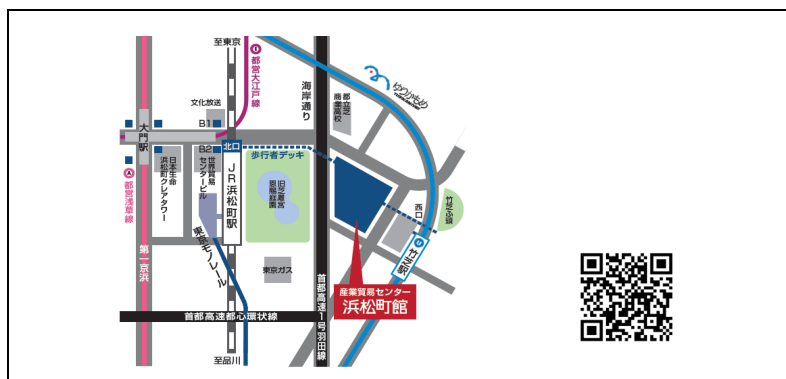

東京都立産業貿易センター浜松町館 アクセス情報

[住所] 東京都港区海岸1-7-1 東京ポートシティ竹芝オフィスタワー

[電話] 03-3434-4242 [E-mail] hama.opem@sanbo.metro.tokyo.jp

JR	浜松町駅(北口)から約350m 徒歩5分 浜松町駅(北口)から竹芝通り方向に出て竹芝橋橋方面へ直進。
東京モノレール	浜松町駅(北口)から約350m 徒歩5分 モノレール改札口を出て隣接する世界貿易センタービルの正面玄関口を出て、右(竹芝橋)方向から竹芝橋橋方面直進。
ゆりかもめ (新交通)	竹芝駅から約100m 徒歩2分 竹芝駅改札口を出て西口出口から浜松町駅方面へ直進。
都営浅草線 (地下鉄)	大門駅から約450m 徒歩7分 大門駅・浜松町方面改札からB2出口へ。地上へ出てJR浜松町駅(北口)前から竹芝橋橋方面へ直進。
都営大江戸線 (地下鉄)	大門駅から約450m 徒歩7分 大門駅・浜松町方面改札からB2出口へ。地上へ出てJR浜松町駅(北口)前から竹芝橋橋方面へ直進。