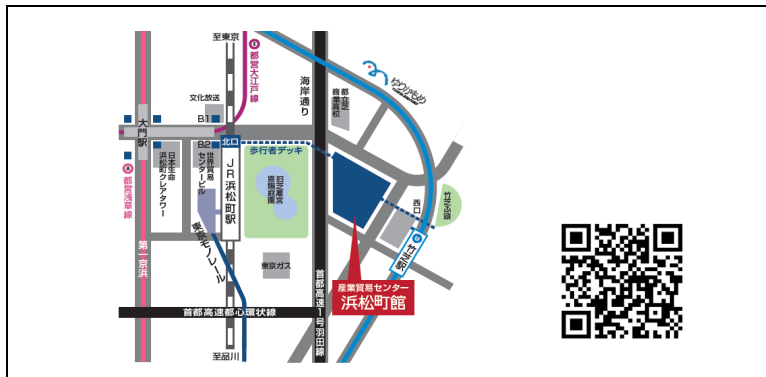

東京都立産業貿易センター浜松町館 アクセス情報

[住所] 東京都港区海岸1-7-1 東京ポートシティ竹芝オフィスタワー

[電話] 03-3434-4242 [E-mail] hama.opem@sanbo.metro.tokyo.jp

JR	浜松町駅(北口)から約350m 徒歩5分 浜松町駅(北口)から竹芝通り方向に出て竹芝橋方面へ直進。
東京モノレール	浜松町駅(北口)から約350m 徒歩5分 モノレール改札口を出て隣接する世界貿易センタービルの正面玄関口を出て、右(竹芝橋)方向から竹芝橋方面直進。
ゆりかもめ (新交通)	竹芝駅から約100m 徒歩2分 竹芝駅改札口を出て西口出口から浜松町駅方面へ直進。
都営浅草線 (地下鉄)	大門駅から約450m 徒歩7分 大門駅・浜松町方面改札からB2出口へ。地上へ出てJR浜松町駅(北口)前から竹芝橋方面へ直進。
都営大江戸線 (地下鉄)	大門駅から約450m 徒歩7分 大門駅・浜松町方面改札からB2出口へ。地上へ出てJR浜松町駅(北口)前から竹芝橋方面へ直進。