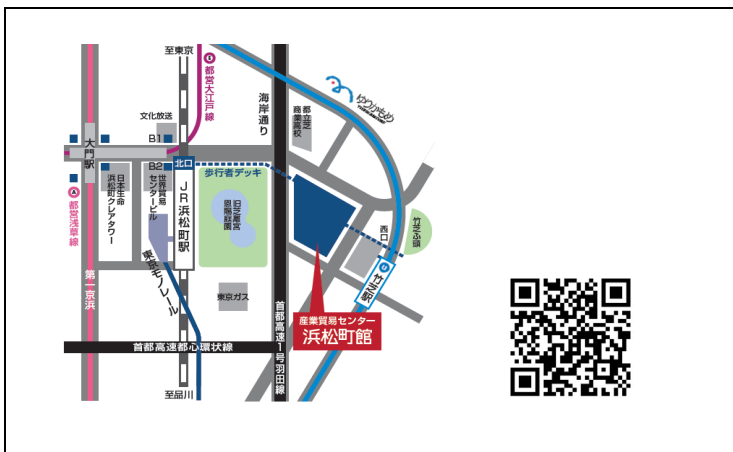

## 東京都立産業貿易センター浜松町館 アクセス情報

[住所] 東京都港区海岸1-7-1 東京ポートシティ竹芝オフィスタワー [電話] 03-3434-4242 [E-mail] hama.opem@sanbo.metro.tokyo.jp

JR	浜松町駅(北口)から約350m 徒歩5分 浜松町駅(北口)から竹芝通り方向に出て竹芝 横橋方面へ直進。
東京モノレール	浜松町駅(北口)から約350m 徒歩5分 モノレール改札口を出て隣接する世界貿易セン タービルの正面玄関口を出て、右(竹芝横橋)方 向から竹芝横橋方面直進。
ゆりかもめ (新交通)	竹芝駅から約100m 徒歩2分 竹芝駅改札口を出て西口出口から浜松町駅方 面へ直進。
都営浅草線 (地下鉄)	大門駅から約450m 徒歩7分 大門駅浜松町方面改札からB2出口へ。地上へ 出てJR浜松町駅(北口)前から竹芝横橋方面へ 直進。
都営大江戸線 (地下鉄)	大門駅から約450m 徒歩7分 大門駅浜松町方面改札からB2出口へ。地上へ 出てJR浜松町駅(北口)前から竹芝横橋方面へ 直進。