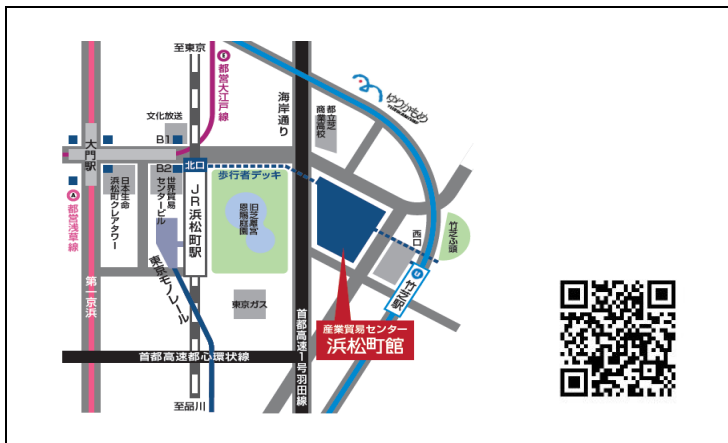

東京都立産業貿易センター浜松町館 アクセス情報

[住所] 東京都港区海岸1-7-1 東京ポートシティ竹芝オフィスタワー

[電話] 03-3434-4242

[E-mail] hama.opem@sanbo.metro.tokyo.jp

JR	浜松町駅(北口)から約350m 徒歩5分 浜松町駅(北口)から竹芝通り方向に出て竹芝 橋方面へ直進。
東京モノレール	浜松町駅(北口)から約350m 徒歩5分 モノレール改札口を出て隣接する世界貿易セン タービルの正面玄関口を出て、右(竹芝橋)方 向から竹芝橋方面直進。
ゆりかもめ (新交通)	竹芝駅から約100m 徒歩2分 竹芝駅改札口を出て西口出口から浜松町駅方 面へ直進。
都営浅草線 (地下鉄)	大門駅から約450m 徒歩7分 大門駅浜松町方面改札からB2出口へ。地上へ 出てJR浜松町駅(北口)前から竹芝橋方面へ 直進。
都営大江戸線 (地下鉄)	大門駅から約450m 徒歩7分 大門駅浜松町方面改札からB2出口へ。地上へ 出てJR浜松町駅(北口)前から竹芝橋方面へ 直進。