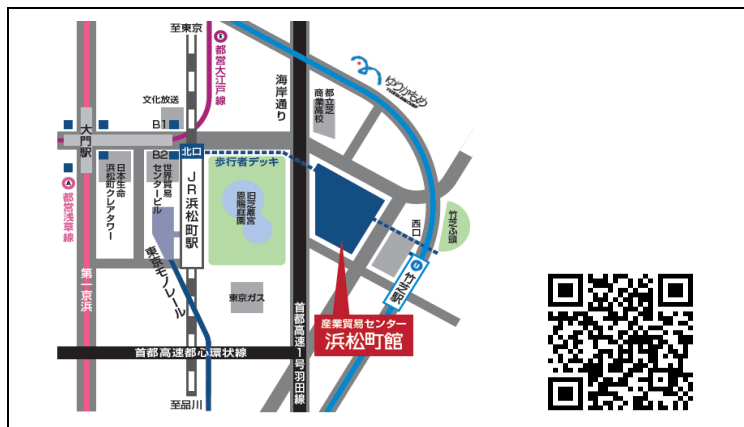

東京都立産業貿易センター浜松町館 アクセス情報

[住所] 東京都港区海岸1-7-1 東京ポートシティ竹芝オフィスタワー [電話] 03-3434-4242 [E-mail] hama.opem@sanbo.metro.tokyo.jp

JR	浜松町駅(北口)から約350m 徒歩5分 浜松町駅(北口)から竹芝通り方向に出て竹芝橋方面へ直進。
東京モノレール	浜松町駅(北口)から約350m 徒歩5分 モノレール改札口を出て1階に降り、JR浜松町駅北口方面へ進み、工事中の仮通路を出て、右(竹芝橋)方向から竹芝橋方面へ直進。
ゆりかもめ(新交通)	竹芝駅から約100m 徒歩2分 竹芝駅改札口を出て浜松町駅方面へ直進。
都営浅草線(地下鉄)	大門駅から約450m 徒歩7分 大門駅浜松町方面改札からB2出口へ、地上へ出てJR浜松町駅(北口)前から竹芝橋方面へ直進。
都営大江戸線(地下鉄)	大門駅から約450m 徒歩7分 大門駅浜松町方面改札からB2出口へ、地上へ出てJR浜松町駅(北口)前から竹芝橋方面へ直進。