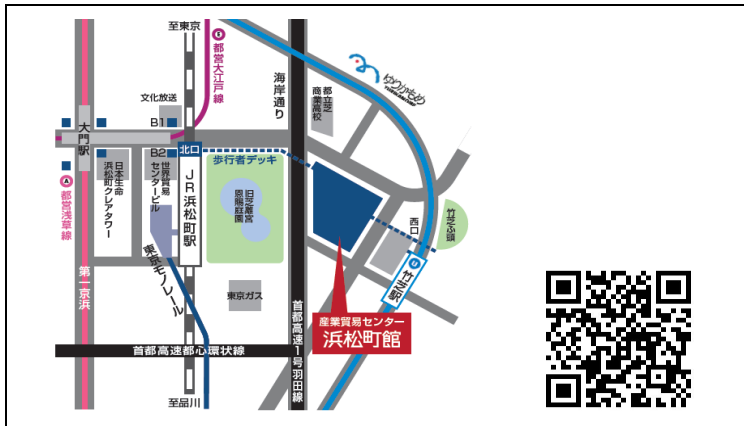

東京都立産業貿易センター浜松町館 アクセス情報

【住所】 東京都港区海岸1-7-1 東京ポートシティ竹芝オフィスタワー [電話] 03-3434-4242 [E-mail] hama.opem@sanbo.metro.tokyo.jp

JR	浜松町駅(北口)から約350m 徒歩5分 浜松町駅(北口)から竹芝通り方向に出て竹芝橋方面へ直進。
東京モノレール	浜松町駅(北口)から約350m 徒歩5分 モノレール改札口を出て1階に降り、JR浜松町駅北口方面へ進み、工事中の仮通路を出て、右(竹芝橋)方向から竹芝橋方面へ直進。
ゆりかもめ(新交通)	竹芝駅から約100m 徒歩2分 竹芝駅改札口を出て浜松町駅方面へ直進。
都営浅草線(地下鉄)	大門駅から約450m 徒歩7分 大門駅浜松町方面改札からB2出口へ。地上へ出てJR浜松町駅(北口)前から竹芝橋方面へ直進。
都営大江戸線(地下鉄)	大門駅から約450m 徒歩7分 大門駅浜松町方面改札からB2出口へ。地上へ出てJR浜松町駅(北口)前から竹芝橋方面へ直進。