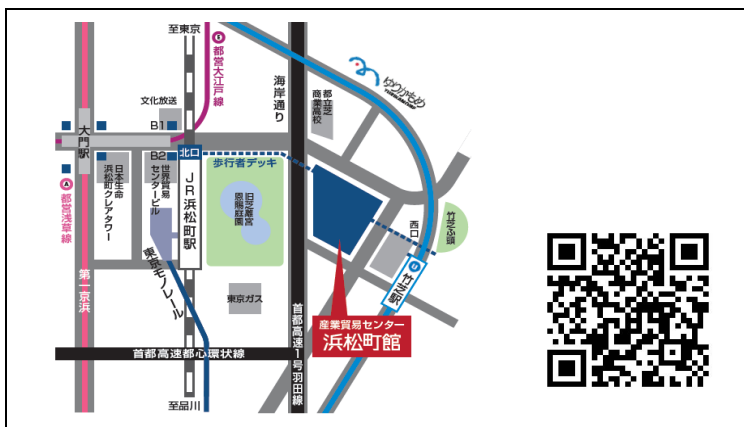

東京都立産業貿易センター浜松町館 アクセス情報

[住所] 東京都港区海岸1-7-1 東京ポートシティ竹芝オフィスタワー [電話] 03-3434-4242 [E-mail] hama.opem@sanbo.metro.tokyo.jp

JR	浜松町駅(北口)から約350m 徒歩5分 浜松町駅(北口)から竹芝通り方向に出て竹芝橋方面へ直進。
東京モノレール	浜松町駅(北口)から約350m 徒歩5分 モノレール改札口を出て1階に降り、JR浜松町駅北口方面へ進み、工事中の仮通路を出て、右(竹芝橋)方向から竹芝橋方面へ直進。
ゆりかもめ(新交通)	竹芝駅から約100m 徒歩2分 竹芝駅改札口を出て浜松町方面へ直進。
都営浅草線(地下鉄)	大門駅から約450m 徒歩7分 大門駅浜松町方面改札からB2出口へ。地上へ出てJR浜松町駅(北口)前から竹芝橋方面へ直進。
都営大江戸線(地下鉄)	大門駅から約450m 徒歩7分 大門駅浜松町方面改札からB2出口へ。地上へ出てJR浜松町駅(北口)前から竹芝橋方面へ直進。