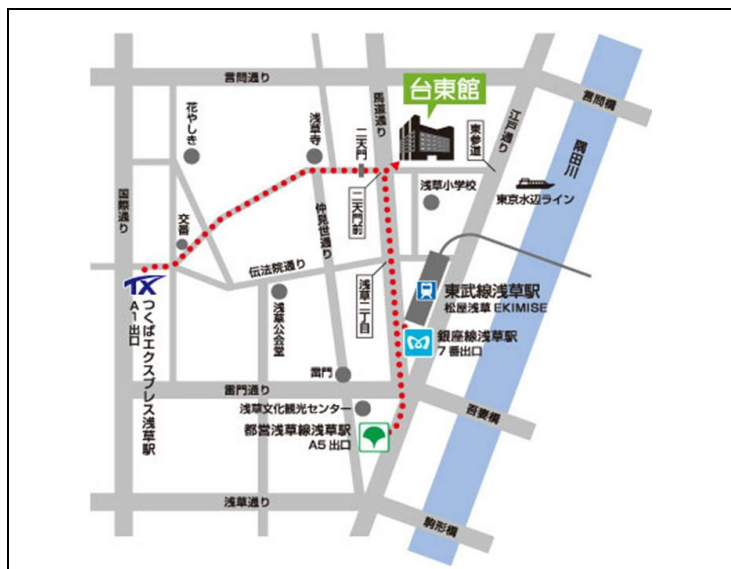

イベント情報 2020年4月

会期	催事名	展示品	会場	主催者	問い合わせ先	対象	有料/無料
2(木)～3(金)	— 催事中止 — (株)丸玄工藝 仏壇・仏具2020春季展示会	仏壇・仏具	6F	株式会社丸玄工藝	054-257-5555	招待	無料
2(木)～3(金)	— 催事中止 — 2020年 森正株式会社東京ニューモデルショー	仏壇・仏具	4F	森正株式会社	088-698-3003	招待	無料
5(日)	— 催事中止 — トレジャーマテリアル	手芸品・オリジナル資材・ワークショップ	6F南	アルタイル株式会社	080-1079-4391	公開	有料
17(金)～19(日)	— 催事中止 — 世界切手まつり スタンプSHOW2020	切手コレクション	7F・6F	公益財団法人日本郵趣協会	03-5951-3311	公開	無料
18(土)	— 催事中止 — クローバー就活Reスタートセミナー	企業ブース	4F	株式会社ジェイ・ブロード	03-5537-3225	公開	無料
19(日)	— 催事中止 — 昆虫・爬虫類・珍獣フェア！！《BLACK OUT》	昆虫・爬虫類・小動物および飼育用品	5F,4F	OZ	0563-54-7571	公開	有料
20(月)～22(水)	— 催事中止 — 第73回 萩原東京展示会	白木製品・仏壇・その他	5F	株式会社萩原	03-3624-3314	招待	無料
22(水)～23(木)	— 催事中止 — 第47回 TKK 2020年新作発表会	和洋髪飾り 服飾品	4F南	東京髪飾り製造協同組合	03-3861-0522	招待	無料
24(金)～25(土)	— 催事中止 — 発見！！アロマ&ハーブEXPO2020	アロマ・ハーブ展示販売・セミナー・体験など	7F・6F	株式会社BABジャパン	03-3469-0135	公開	有料
25(土)～26(日)	— 催事中止 — 紙博 in 東京 vol.4	紙もの雑貨	5F,4F	株式会社手紙社	042-444-5367	公開	有料
29(水)	— 催事中止 — 鉄道模型市2020	鉄道模型品・鉄道用品・新品・中古・個人売買取・販売会	4F	有限会社ドーファン	070-5582-2714	公開	有料

東京都立産業貿易センター台東館 アクセス情報

[住所] 〒111-0033 東京都台東区花川戸2-6-5

[電話] 03-3844-6190

東京メトロ 銀座線(地下鉄)	浅草駅から370m 徒歩5分 7番出口へ。階段を上がり左側の出口を出て・右へ直進(馬道通り)。二天門交差点の角。
東武スカイツリーライン (伊勢崎線)	浅草駅から370m 徒歩5分 エスカレーターを降りて右側の出口を出て・右へ直進(馬道通り)。二天門交差点の角。
都営浅草線 (地下鉄)	浅草駅から500m 徒歩8分 A5番出口へ。出口を背にして左側(馬道通り)へお進みください。二天門交差点の角。
都営バス	二天門下車すぐ前 (都08) 日暮里駅 ⇄ 錦糸町駅 (草64) 浅草雷門 ⇄ 池袋駅 東口
つくばエクスプレス (TX)	浅草駅から700m 徒歩8分 A1番出口へ。右側浅草寺方面に進み・5差路の中程「奥山おまいりまち」の鳥居をくぐり直進。浅草寺境内を通り抜け二天門から馬道通りを渡った正面。二天門交差点の角。
東京水辺ライン (水上バス)	浅草(二天門)発着場から500m 徒歩6分