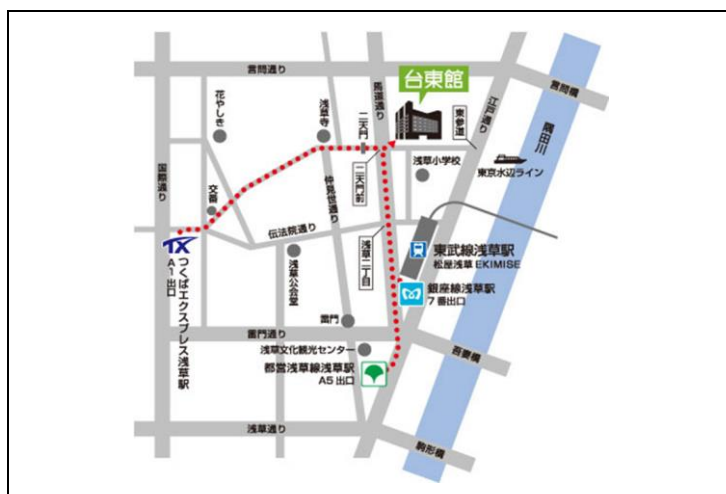

台東館

イベント情報 2020年6月

2020年6月7日現在

会期	催事名	展示品	会場	主催者	問い合わせ先	対象	有料/無料
4(木)～6(土)	— 催事中止 — 第4回江戸の匠 節句人形展	節句人形及び関連商品	6F,5F,4F	東京都雛人形工業協同組合	03-3884-3884	招待	無料
7(日)	— 催事中止 — ドールショウ60	人形関連品展示即売会	6F,5F,4F	ドールショウ事務局	045-374-3065	公開	有料
12(金)～13(土)	— 催事中止 — フジボウ ファミリーセール	肌着・衣類	6F	株式会社フジボウアパレル	03-3665-7755	公開	無料
13(土)～14(日)	— 催事中止 — 第22回 東京ドールハウス・ミニチュアショウ	ミニチュア・ドールハウス 展示即売会	7F	ドールハウスギャラリーミシール	03-3816-6977	公開	有料
20(土)～21(日)	— 催事中止 (7/18～19へ延期開催) — クイーボファミリーセール	ハンドバック・財布・婦人服その他	7F	株式会社クイーボ	03-5878-0376	招待	無料
22(土)	クローバー就活Reスタートセミナー	企業ブース	7F	株式会社ジェイ・ブロード	03-5537-3225	公開	無料
24(水)	— 催事中止 — 令和2年度「第1回ビジネスマッチングin東京」	商談ブース	6F南	公益財団法人 東京都中小企業振興公社	03-3251-7883	関係者のみ	無料
24(水)	— 催事中止 — 東部工業用ゴム製品卸商業組合商品説明会	工業用ゴム・樹脂製品	5F	東部工業用ゴム製品卸商業組合	03-3543-5332	公開	無料
26(金)～27(土)	— 催事中止 — エースファミリーセール	かばん・ハンドバッグ・サイフ・ 旅行鞆他	7F,6F,5F,4F	エースサービス株式会社	03-3847-5609	招待	無料
26(金)～27(土)	花咲ファミリーセール	婦人服・紳士服・子供服	4F	株式会社レーヴアイ	03-3866-6630	招待	無料
28(日)	— 催事中止 — アクアリウムバス	鑑賞魚関係・生体用品・ その他生物関係	7F南,6F	株式会社Feed on	03-6806-8985	公開	有料
28(日)	— 催事中止 — 将棋用品展示会2020 1	将棋盤・将棋駒・冊子類等の 展示会及びイベント	5F,4F	日本将棋道場連合会	090-1735-5140	関係者のみ	無料

東京都立産業貿易センター台東館 アクセス情報

【住所】 〒111-0033 東京都台東区花川戸2-6-5

【電話】 03-3844-6190

東京メトロ 銀座線(地下鉄)	浅草駅から370m 徒歩5分 7番出口へ。階段を上がり左側の出口を出て・右へ直進(馬道通り)。二天門交差点の角。
東武スカイツリーライン (伊勢崎線)	浅草駅から370m 徒歩5分 エスカレーターを降りて右側の出口を出て・右へ直進(馬道通り)。二天門交差点の角。
都営浅草線 (地下鉄)	浅草駅から500m 徒歩8分 A5番出口へ。出口を背にして左側(馬道通り)へお進みください。二天門交差点の角。
都営バス	二天門下車すぐ前 (都08) 日暮里駅 ⇄ 錦糸町駅 (草64) 浅草雷門 ⇄ 池袋駅 東口
つくばエクスプレス (TX)	浅草駅から700m 徒歩9分 A1番出口へ。右側浅草寺方面に進み・5差路の中程「奥山おまいりまち」の鳥居をくぐり直進。浅草寺境内を通り抜け二天門から馬道通りを渡った正面。二天門交差点の角。
東京水辺ライン (水上バス)	浅草(二天門)発着場から500m 徒歩6分