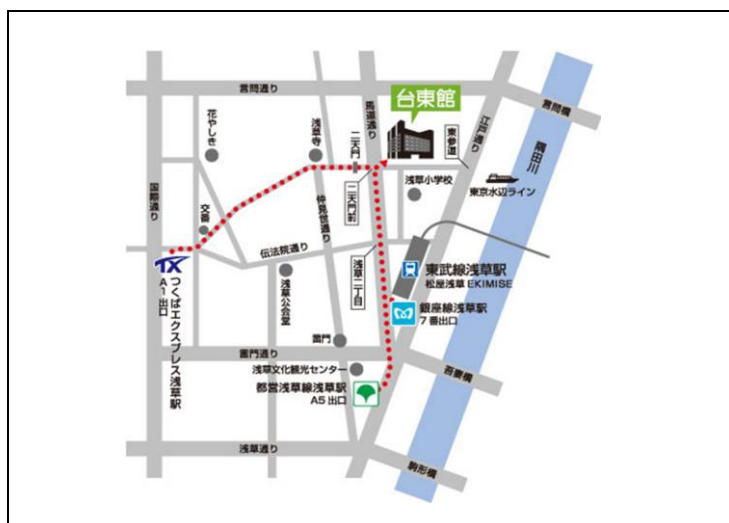

会期	催事名	展示品	会場	主催者	問い合わせ先	対象	有料/無料
3(金)～4(土)	ファミリーセール	紳士衣料品及び雑貨	6F北	大賀株式会社	03-6300-6823	招待	無料
4(土)～5(日)	一催事中止 さがす しあわせ まるっと まつり	ガス機器	6F南	東京ガスNext one株式会社	03-5828-9434	公開	無料
4(土)	クローバー就職フォーラム in 東京	企業ブース	7F	株式会社ジェイ・ブロード	03-5537-3225	公開	無料
5(日)	東京 第45回 心と体が喜ぶ癒しフェスティバル	セッション・天然石販売等	7F南	合同会社ハッピーライフデザイン	090-4426-2381	公開	無料
8(水)～9(木)	一催事中止 第33回 東京ファッショングッズトレードショー	雑貨 文具 玩具	7F,6F	日本ファッショングッズ協会	06-6271-4907	招待	無料
11(土)～12(日)	一催事中止 器市	陶器	7F,6F	株式会社手紙社	042-444-5367	公開	有料
18(土)～19(日)	一催事中止 クワイポファミリーセール	ハンドバック・財布・婦人服その他	7F	株式会社クワイポ	03-5878-0376	招待	無料
18(土)～19(日)	一催事中止 BOOKMARKET 2019	書籍	4F南	中央出版株式会社 アノニマ・スタジオ	03-6699-1064	公開	無料
19(日)	一催事中止 台東区中学生進路フェア	中学生を対象に進路紹介	5F	台東区教育委員会	03-5246-5821	公開	無料
20(月)	一催事中止 「日本パッケージデザイン大賞2020」審査会	商品パッケージ	4F北	株式会社六耀社	03-6426-0131	関係者のみ	無料
21(火)	一催事中止 帰国生のための学校説明会・相談会	学校の個別ブース	6F,5F,4F南	公益財団法人 海外子女教育振興財団	03-4330-1349	公開	無料
22(水)	一催事中止 第9回J.COM杯3月のライオン子ども将棋大会 南関東大会	将棋大会	5F	株式会社囲碁将棋チャンネル	03-3511-1981	招待	無料
26(日)	一催事中止 博麗神在ゲーム祭(仮)	PC・アーケード・コンシューマー・ゲーム	7F,6F	株式会社ASH	03-5817-8418	公開	有料
26(日)	一催事中止 将棋用品展示会2020 2	将棋盤・将棋駒・冊子類等の展示会イベント	5F,4F	日本将棋道場連合会	090-1735-5140	公開	無料
26(日)	アクアリウムバス	鑑賞魚関係・生体用品・その他生物関係	5F,4F	株式会社Feed on	03-6806-8985	公開	有料
30(木)	一催事中止 スペシャルワークスマッチング	障がい者就労支援を目的とした自主製作品	7F	公益社団法人東京青年会議所	090-4547-1364	招待	無料
31(金)	令和2年度「第1回ビジネスマッチングin東京」	商談ブース	7F	公益財団法人 東京都中小企業振興公社	03-3251-7883	関係者のみ	無料
31(金)～1(土)	世界切手まつり スタンプショウ2020	切手コレクション	5F	公益財団法人 日本郵趣協会	03-5951-3311	公開	無料
1(土)～2(日)	フランスベッド特別ご招待会	ベッド・ソファ・ダイニング・羽毛ふとん・寝装品・他	6F	フランスベッド株式会社	042-541-3201	招待	無料

東京都立産業貿易センター台東館 アクセス情報

【住所】〒111-0033 東京都台東区花川戸2-6-5

【電話】03-3844-6190

東京メトロ 銀座線(地下鉄)	浅草駅から370m 徒歩5分 7番出口へ。階段を上がり左側の出口を出て・右へ直進(馬道通り)。二天門交差点の角。
東武スカイツリーライン (伊勢崎線)	浅草駅から370m 徒歩5分 エスカレーターを降りて右側の出口を出て・右へ直進(馬道通り)。二天門交差点の角。
都営浅草線 (地下鉄)	浅草駅から500m 徒歩8分 A5番出口へ。出口を背にして左側(馬道通り)へお進みください。二天門交差点の角。
都営バス	二天門下車すぐ前 (都08) 日暮里駅 ⇄ 錦糸町駅 (草64) 浅草雷門 ⇄ 池袋駅 東口
つくばエクスプレス (TX)	浅草駅から700m 徒歩9分 A1番出口へ。右側浅草寺方面に進み・5差路の中程「奥山おまいりまち」の鳥居をくぐり直進。浅草寺境内を通り抜け二天門から馬道通りを渡った正面。二天門交差点の角。
東京水辺ライン (水上バス)	浅草(二天門)発着場から500m 徒歩6分