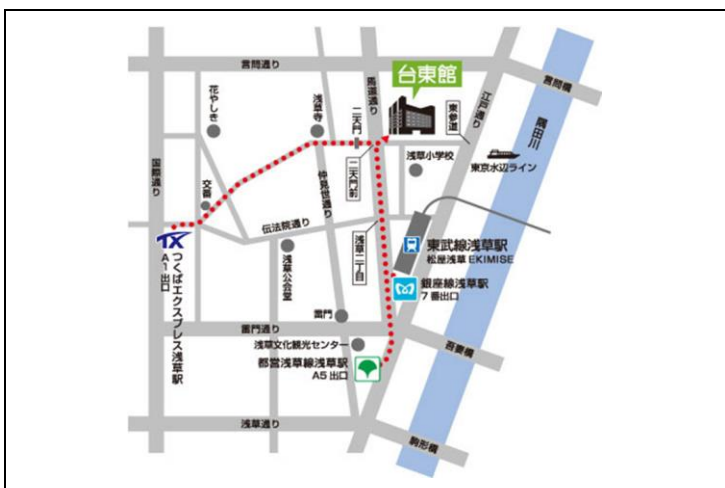

台東館

2020年9月30日現在

イベント情報 2020年10月

会期	催事名	展示品	会場	主催者	問い合わせ先	対象	有料/無料
3(土)	第9回J.COM杯3月のライオン子ども将棋大会 南関東大会	将棋大会	5F	株式会社囲碁将棋チャンネル	03-3511-1981	招待	無料
3(土)～4(日)	— 催事中止 — 推し活フェス	オタク向けグッズ・ワークショップ	7F	株式会社ハピラ	03-3851-1365	公開	有料
4(日)	ピクチャーショー	衣類・雑貨・玩具	6F,7F	有限会社ミタリ屋	03-6680-4648	公開	有料
7(水)～8(木)	— 催事中止 — 第14回エースアンドエースペット用品フェア	ペットフード・用品	4F	有限会社エースアンドエース	03-5666-7611	招待	無料
10(土)～11(日)	— 催事中止 — フランスベッド 浅草 大ベッド博(仮)	ベッド・寝装品	7F北	株式会社フランスベッド	03-5573-9304	招待	無料
10(土)	— 催事中止(延期) — すーぱーレトロEXPO	アーティストのオリジナルグッズ・ 古物雑貨	7F南	すーぱーレトロEXPO	080-5977-2465	公開	有料
11(日)	東部日本ダンス選手権	ダンス競技会	7F	日本プロフェッショナルダンス 競技連盟	03-5421-8223	公開	有料
17(土)	— 催事中止(延期) — シールラベル印刷関連ミニ器材展	シールラベル印刷に関する資機材 コンテスト作品等	7F南	東京都ラベル印刷協同組合	03-3866-4561	公開	無料
17(土)～18(日)	クイーポファミリーセール	ハンドバック・財布・婦人服その他	4F	株式会社クイーポ	03-5878-0376	招待	無料
17(土)～18(日)	— 催事中止 — きになる日立のきになるフェア	家電及び健康器具	5F	日立グローバルライフソリューションズ 株式会社内北東京HES会	03-5629-3405	招待	無料
17(土)	「ラボブシカードフェスティバル」	カード	6F	株式会社カードラボ	03-5927-8795	公開	有料
18(日)	— 催事中止 — スポーツ & 医療業界就活 トレーナー・コメディカルドラフト会議	スポーツ関係就職	6F	一般財団法人スポーツアライア ンス	03-6407-8217	関係者のみ	無料
22(木)～27(火)	きもの紀行 IN 浅草	呉服・宝飾・毛皮・健康商材	5F,4F	株式会社すずのき	03-5308-3220	招待	無料
21(水)～23(金)	— 催事中止 — 2021展示商談会	自転車及び自転車用品・パーツ類	6F北	アサヒサイクル株式会社	0480-25-1055	招待	無料
31(土)	— 催事中止 — いきものフェス	雑貨	5F,4F	合同会社知	090-3237-8727	公開	無料

東京都立産業貿易センター台東館 アクセス情報

[住所] 〒111-0033 東京都台東区花川戸2-6-5

[電話] 03-3844-6190

東京メトロ 銀座線(地下鉄)	浅草駅から370m 徒歩5分 7番出口へ。階段を上がり左側の出口を出て・右へ直進(馬道通り)。二天門交差点の角。
東武スカイツリーライン (伊勢崎線)	浅草駅から370m 徒歩5分 エスカレーターを降りて右側の出口を出て・右へ直進(馬道通り)。二天門交差点の角。
都営浅草線 (地下鉄)	浅草駅から500m 徒歩8分 A5番出口へ。出口を背にして左側(馬道通り)へお進みください。二天門交差点の角。
都営バス	二天門下車すぐ前 (都08) 日暮里駅 ⇄ 錦糸町駅 (草64) 浅草雷門 ⇄ 池袋駅 東口
つくばエクスプレス (TX)	浅草駅から700m 徒歩8分 A1番出口へ。右側浅草寺方面に進み・5差路の中程「奥山おまいりまち」の鳥居をくぐり直進。浅草寺境内を通り抜け二天門から馬道通りを渡った正面。二天門交差点の角。
東京水辺ライン (水上バス)	浅草(二天門)発着場から500m 徒歩8分