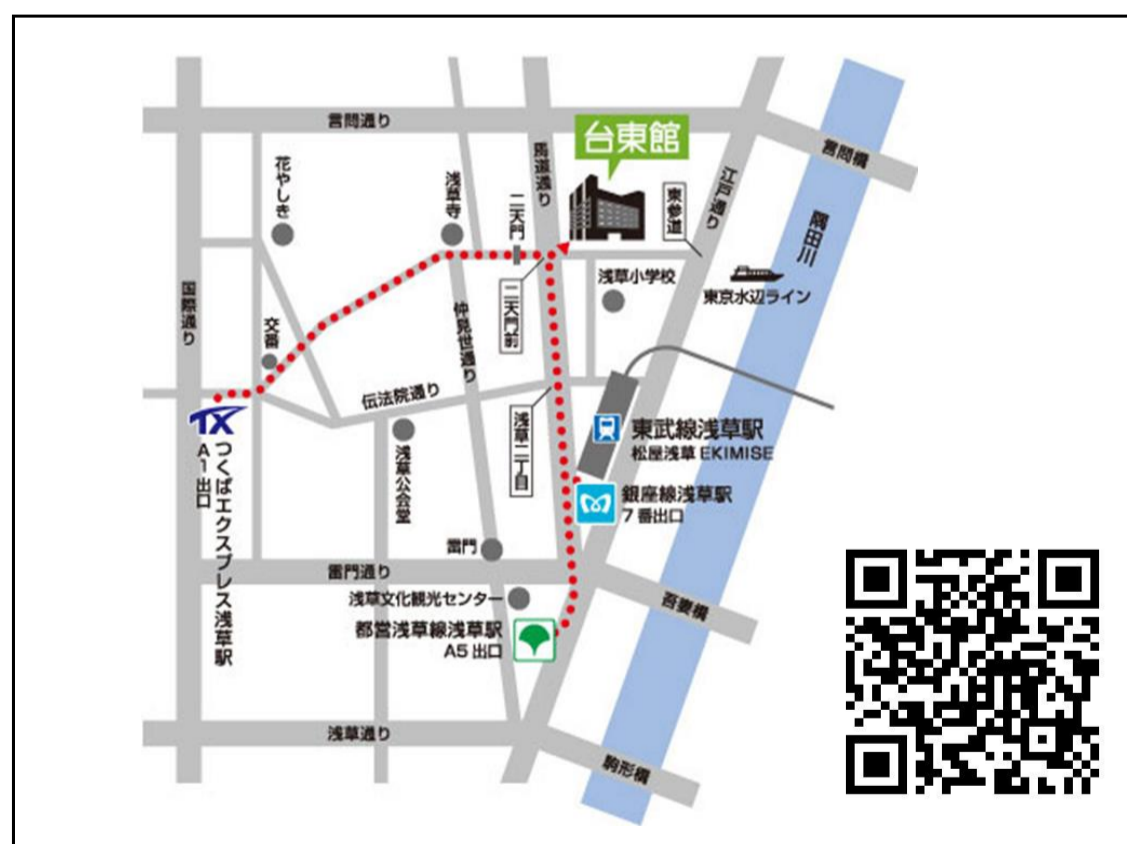

台東館

イベント情報 2022年4月

会期	催事名	展示品/内容	会場	主催者	問い合わせ先	対象	有料/無料
3(日)	～催事中止～ 道具と機械展	作業工具・電動工具・機械工具	4階	建設工機株式会社	03-3897-4451	招待	無料
3(日)	東京第55回 心と体が喜ぶ癒しフェスティバル	セラピー・天然石・講演	5階	Re-Fa株式会社	03-6869-5717	公開	無料
16(土)～17(日)	特別招待会	家庭用ベッド・マットレス・寝装品	7階 北	東京ベッド株式会社	03-3583-8521	公開	無料
20(水)～21(木)	第49回TKK2022年新作発表会	婦人用髪飾り品・服飾雑貨	4階 南	東京髪飾品製造協同組合	03-3861-0522	招待	無料
22(金)～24(日)	世界切手まつり スタンプショウ2022	切手コレクション	7階,6階	公益財団法人日本郵趣協会	03-5951-3311	公開	無料
23(土)～24(日)	まるっと祭り	ガス機器・住宅用設備機器	5階 北	東京ガスNext one株式会社	03-5828-9434	招待	無料
29(金)～30(土)	レパルス友の会(ブランドセール)	衣料品、雑貨、生活雑貨、食料品の販売会	7階,6階 5階	株式会社レパルス	03-3599-3045	招待	無料

東京都立産業貿易センター台東館 アクセス情報

[住所] 〒111-0033 東京都台東区花川戸2-6-5

[電話] 03-3844-6190

[eメール] taito.promog@sanbo.metro.tokyo.jp

東京メトロ 銀座線(地下鉄)	浅草駅から370m 徒歩5分 7番出口へ。階段を上がり左側の出口を出て・右へ直進(馬道通り)。二天門交差点の角。
東武スカイツリーライン (伊勢崎線)	浅草駅から370m 徒歩5分 エスカレーターを降りて右側の出口を出て・右へ直進(馬道通り)。二天門交差点の角。
都営浅草線 (地下鉄)	浅草駅から500m 徒歩8分 A5番出口へ。出口を背にして左側(馬道通り)へお進みください。二天門交差点の角。
都営バス	二天門下車すぐ前 (都08) 日暮里駅 ⇄ 錦糸町駅 (草64) 浅草雷門 ⇄ 池袋駅 東口
つくばエクスプレス (TX)	浅草駅から700m 徒歩9分 A1番出口へ。右側浅草寺方面に進み・5差路の中程「奥山おまいりまち」の鳥居をくぐり直進。浅草寺境内を通り抜け二天門から馬道通りを渡った正面。二天門交差点の角。
東京水辺ライン (水上バス)	浅草(二天門)発着場から500m 徒歩6分