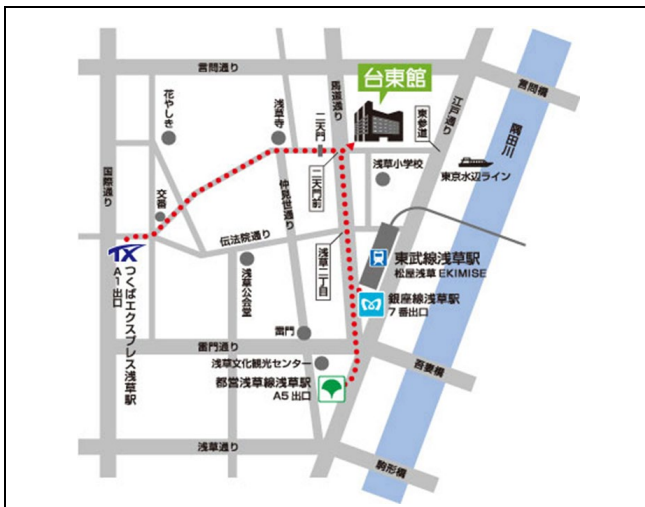

## イベント情報 2025年1月

会期	催事名	展示品	会場	主催者	問い合わせ先	対象	有料/無料
5(日)	World Animal Festival	昆虫・爬虫類・小動物	7階南 6階	合同会社AtoZ	BLACKOUT.BEGA@gmail.com	公開	有料
11(土)	ZINE FEST TOKYO	雑誌	6階.5階	ZINE FARM TOKYO	-	公開	有料
12(日)	アクアリウムバス	観賞魚その他生体の用品・グッズなど	7階南 6階.5階. 4階	株式会社Feed on	03-6454-1041	公開	有料
18(土)~19(日)	鳥フェス浅草2025	鳥モチーフの雑貨・ハンドメイド作品・アパレル用品・飼育用品など	7階.6階	株式会社ことりカフェ	03-6427-5115	公開	有料
18(土)	ミャンマージョブフェア	企業ブース	5階 北	株式会社アルバイトタイムス	03-5207-8504	公開	無料
18(土)	CFA JAPAN REGIONAL CAT SHOW	猫の品評会	5階 南	CFAジャパン	090-8805-2621	関係者のみ	無料
22(水)~23(木)	春のおもちゃ商談会2025	玩具及び人形並びに関連商品	5階.4階	東京玩具人形協同組合	03-3851-8331	公開	無料
28(火)~29(水)	サイクルパーツ合同展示会	自転車関連の部品	7階.6階. 5階.4階	一般社団法人 サイクル&スポーツ・ライフ協会	03-6280-5136	招待	無料
31(金)	東京クラウン タキネット SPRING FAIR 2025	文房具	7階 南. 6階	株式会社東京クラウン	03-5600-6000	関係者のみ	無料

### 東京都立産業貿易センター台東館 アクセス情報

【住所】〒111-0033 東京都台東区花川戸2-6-5

【電話】03-3844-6190

<b>東京メトロ 銀座線(地下鉄)</b>	浅草駅から370m 徒歩5分 7番出口へ。階段を上がり左側の出口を出て・右へ直進(馬道通り)。二天門交差点の角。
<b>東武スカイツリーライン (伊勢崎線)</b>	浅草駅から370m 徒歩5分 エスカレーターを降りて右側の出口を出て・右へ直進(馬道通り)。二天門交差点の角。
<b>都営浅草線 (地下鉄)</b>	浅草駅から500m 徒歩8分 A5番出口へ。出口を背にして左側(馬道通り)へお進みください。二天門交差点の角。
<b>都営バス</b>	<b>二天門下車すぐ前</b> (都08) 日暮里駅 ⇄ 錦糸町駅 (車64) 浅草雷門 ⇄ 池袋駅 東口
<b>つくばエクスプレス (TX)</b>	浅草駅から700m 徒歩9分 A1番出口へ。右側浅草寺方面に進み・5差路の途中「奥山おまいりまち」の鳥居をくぐり直進。浅草寺境内を通り抜け二天門から馬道通りを渡った正面。二天門交差点の角。
<b>東京水辺ライン (水上バス)</b>	浅草(二天門)発着場から500m 徒歩8分