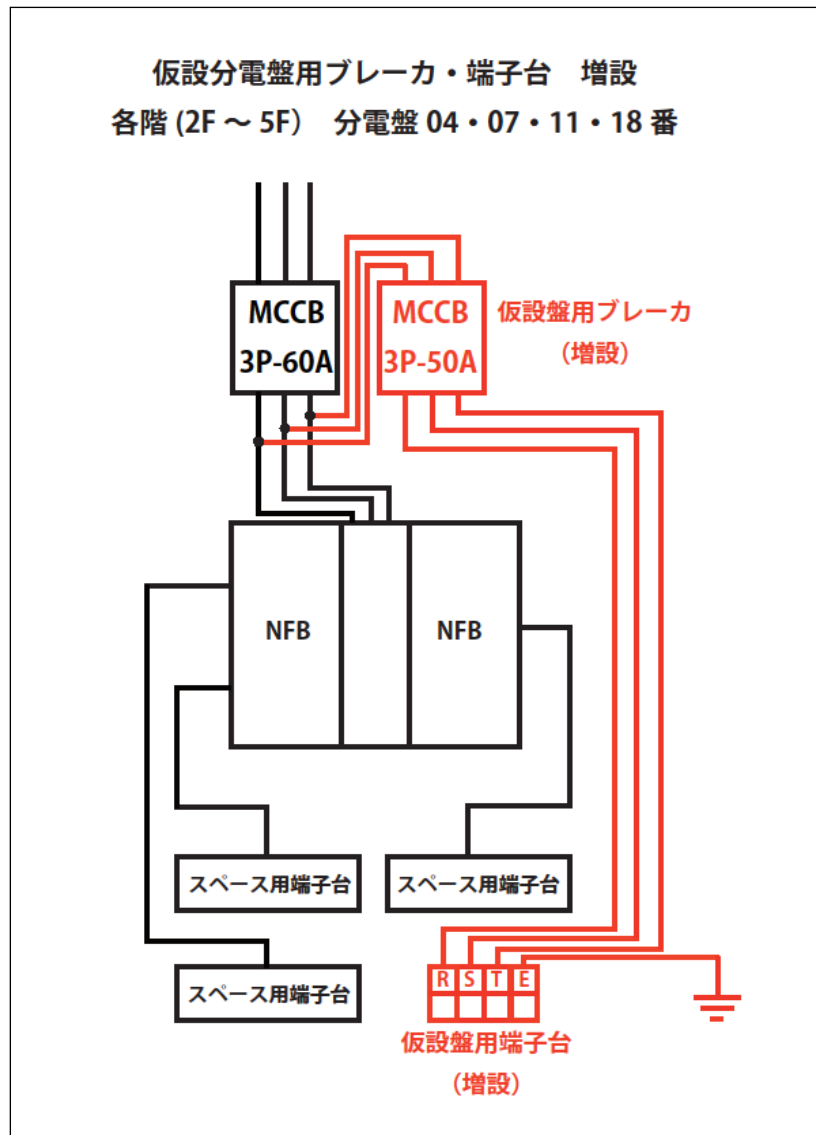

仮設配線用分電盤系統図 (赤字部分が今回の改修箇所)

実際の分電盤改修箇所

実際は、中蓋の中に増設ブレーカを設置 → 仮設用ブレーカ入切操作は浜松町館施設担当のみが実施する